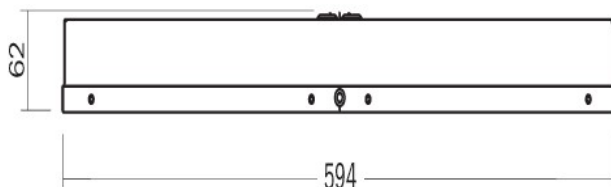

## BECRUX

becrux

Az OMS ELITE választékának egyik kiemelkedő termékcsoportja a Becrux. Az álmennyezetbe süllyeszthető LED-es lámpatest család tökéletesen káprzás mentes megvilágítást biztosít és rendkívül esztétikus a megjelenése. A Becrux lámpatestek 9 különböző teljesítményben és 4 színhőmérséklet változatban készülnek. Az elektronikus működtető egység lehetővé teszi a DALI rendszerrel történő fényerő szabályozást is. A <http://www.omselite.com> honlapról letölthetők a lámpatestek LDT fájljai, amelyek lehetővé teszik a DIALUX programmal történő világítástervezést.